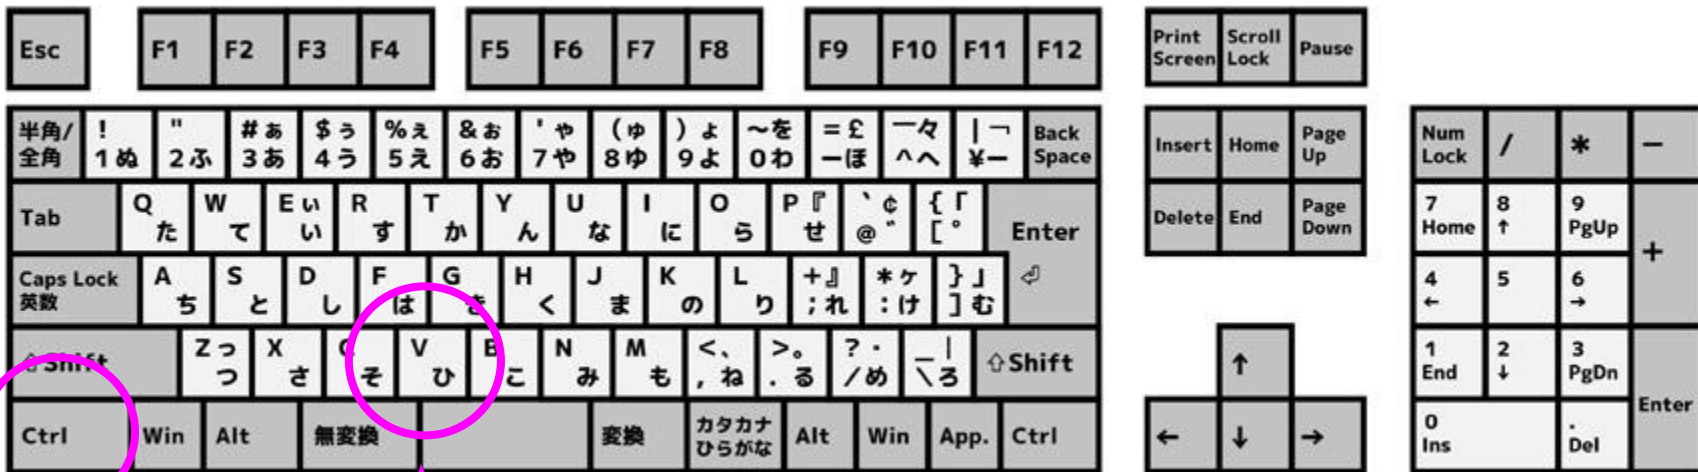

Ctrlを押しながらVで
多くは貼り付けができます