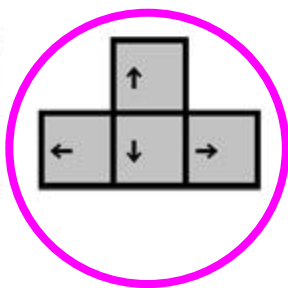

Esc	F1	F2	F3	F4	F5	F6	F7	F8	F9	F10	F11	F12		
半角/ 全角	! ぬ	" ふ	# あ	$ う	% え	& お	' や	(ゆ	) よ	~ を	= ㇿ	一 々	| 冫	Back Space
Tab	Q た	W て	E い	R す	T か	Y ん	U な	I に	O ら	P『	` ¢	{「	Enter	
Caps Lock 英数	A ち	S と	D し	F は	G き	H く	J ま	K の	L り	+』	*ヶ	}」	↵	
⇧Shift	Z つ	X さ	C そ	V ひ	B こ	N み	M も	<、	>。	?・	/め	—|	⇧Shift	
Ctrl	Win	Alt	無変換		変換	カタカナ ひらがな	Alt	Win	App.	Ctrl				

Print Screen	Scroll Lock	Pause

Insert	Home	Page Up
Delete	End	Page Down

Num Lock	/	*	-
7 Home	8 ↑	9 PgUp	+
4 ←	5	6 →	
1 End	2 ↓	3 PgDn	Enter
0 Ins		. Del