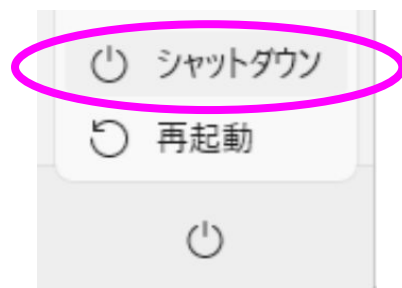

初心者必見 最初に覚えたいキー

電源のオフ

パソコンの電源オフは電源ボタンで物理的にやらないのが基本になります。

メニューからシャットダウンなどシステムを終了する必要があります。

※電源ボタンでオフできるPCもあります

いろんなことのキャンセル

ESC(エスケープキー)

だいたいのことをキャンセルできます。