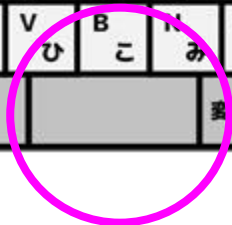

エンターキー(リターンキー)

前の文字を消す

バックスペースキー

空白をあける/漢字変換する

スペースキー

Esc	F1	F2	F3	F4	F5	F6	F7	F8	F9	F10	F11	F12		
半角/ 全角	! ぬ	" ふ	# あ	\$ う	% え	& お	' や	(ゆ) よ	~ を	= ㇿ	一 々	冫	Back Space
Tab	Q た	W て	E い す	R ず	T か	Y ん	U な	I に	O ら	P 『 せ	` ˆ @ " [°	{ 「 [°	Enter	
Caps Lock 英数	A ち	S と	D し	F は	G き	H く	J ま	K の	L り	+ 』 ; れ	* ケ : け	} 』] む	↵	
⇧ Shift	Z っ つ	X さ	C そ	V ひ	B こ	N み	M も	< , , ね	> 。 . る	? . / め	_ \ る	⇧ Shift		
Ctrl	Win	Alt	無変換		変換	カタカナ ひらがな	Alt	Win	App.	Ctrl				